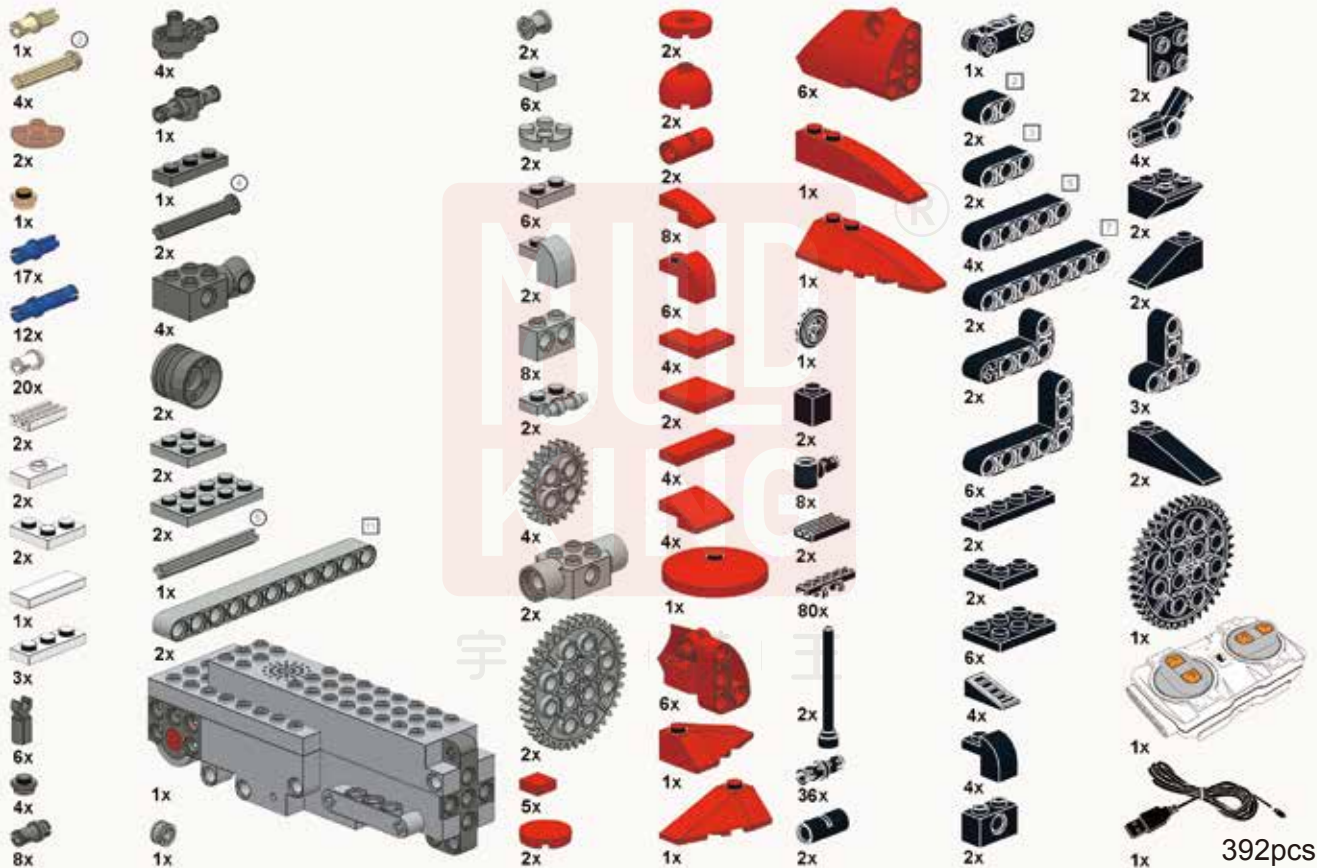

8

9

10

星模王

392pcs

Remote
Control

Amubot

13002